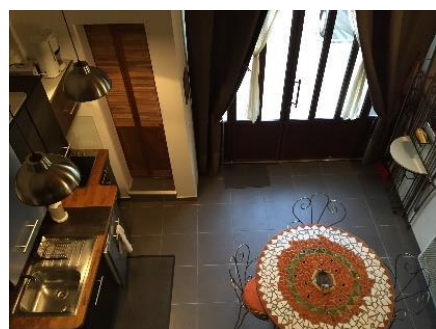

Studio spacieux – La Guillotière

69007 Lyon – 45 rue Claude Boyer

Studio entièrement meublé - 39 m² - Rez-de-chaussée dans cour intérieure

SITUATION :

Quartier La Guillotière proche Jean Macé : Métro à 7 mn à pied (stations Saxe Gambetta – Garibaldi et Jean Macé) – 10 mn Tram T1 Saint André -

AGENCEMENT INTERIEUR

Composé d'une cuisine équipée (plaque 2 feux – réfrigérateur) ouverte sur salon, chambre en mezzanine - lit 140, salle d'eau avec sèche-serviettes et lave-linge - wc séparé

EQUIPEMENTS / PRESTATIONS