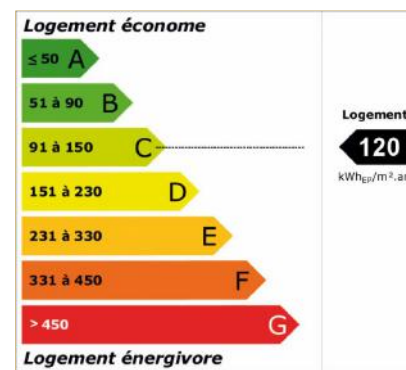

SURFACES

Surface habitable	: 91.55 m²
Surface carrez	: 91.55 m²
Surface Séjour	: 28 m²