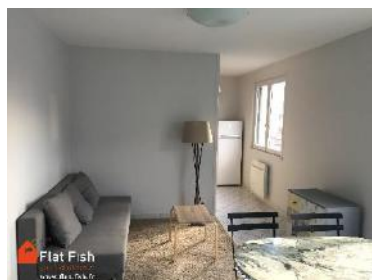

Appartement T2 – 39 m²
45 rue Louis – 69003 Lyon
Excellent état

T2 meublé lumineux - 39 m²- 2ème étage - ascenseur

SITUATION : Montchat – Cours Docteur Long

A proximité

- Bus C26 – 25 – C9 et C13 à proximité
- Tram T3 à 7 mn à pied
- 15 mn à pied de Grange Blanche Métro D

AGENCEMENT INTERIEUR

- Cuisine meublée et équipée avec grand réfrigérateur, four avec fonction micro-onde, table de cuisson 2 feux électriques, vaisselles et ustensiles de cuisine
- Salon avec coin repas et un canapé lit de 140
- Chambre séparée donnant sur le salon avec lit de 140 – bureau
- Salle de bains avec baignoire -1 vasque - lave-linge - sèche serviettes
- Nombreux rangements
- Place de parking en sous-sol