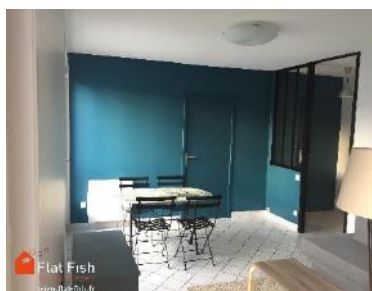

Appartement T2 – 39 m²
45 rue Louis – 69003 Lyon
Excellent état

T2 meublé lumineux - 39 m²- 2ème étage - ascenseur

SITUATION : Montchat – Cours Docteur Long

A proximité

- Bus C26 – 25 – C9 et C13 à proximité
- Tram T3 à 7 mn à pied
- 15 mn à pied de Grange Blanche Métro D

AGENCEMENT INTERIEUR

- Cuisine meublée et équipée avec grand réfrigérateur, four avec fonction micro-onde, table de cuisson 2 feux électriques, vaisselles et ustensiles de cuisine
- Salon avec coin repas et un canapé lit de 140
- Chambre séparée donnant sur le salon avec lit de 140 – bureau
- Salle de bains avec baignoire -1 vasque - lave-linge - sèche serviettes
- Nombreux rangements
- Place de parking en sous-sol